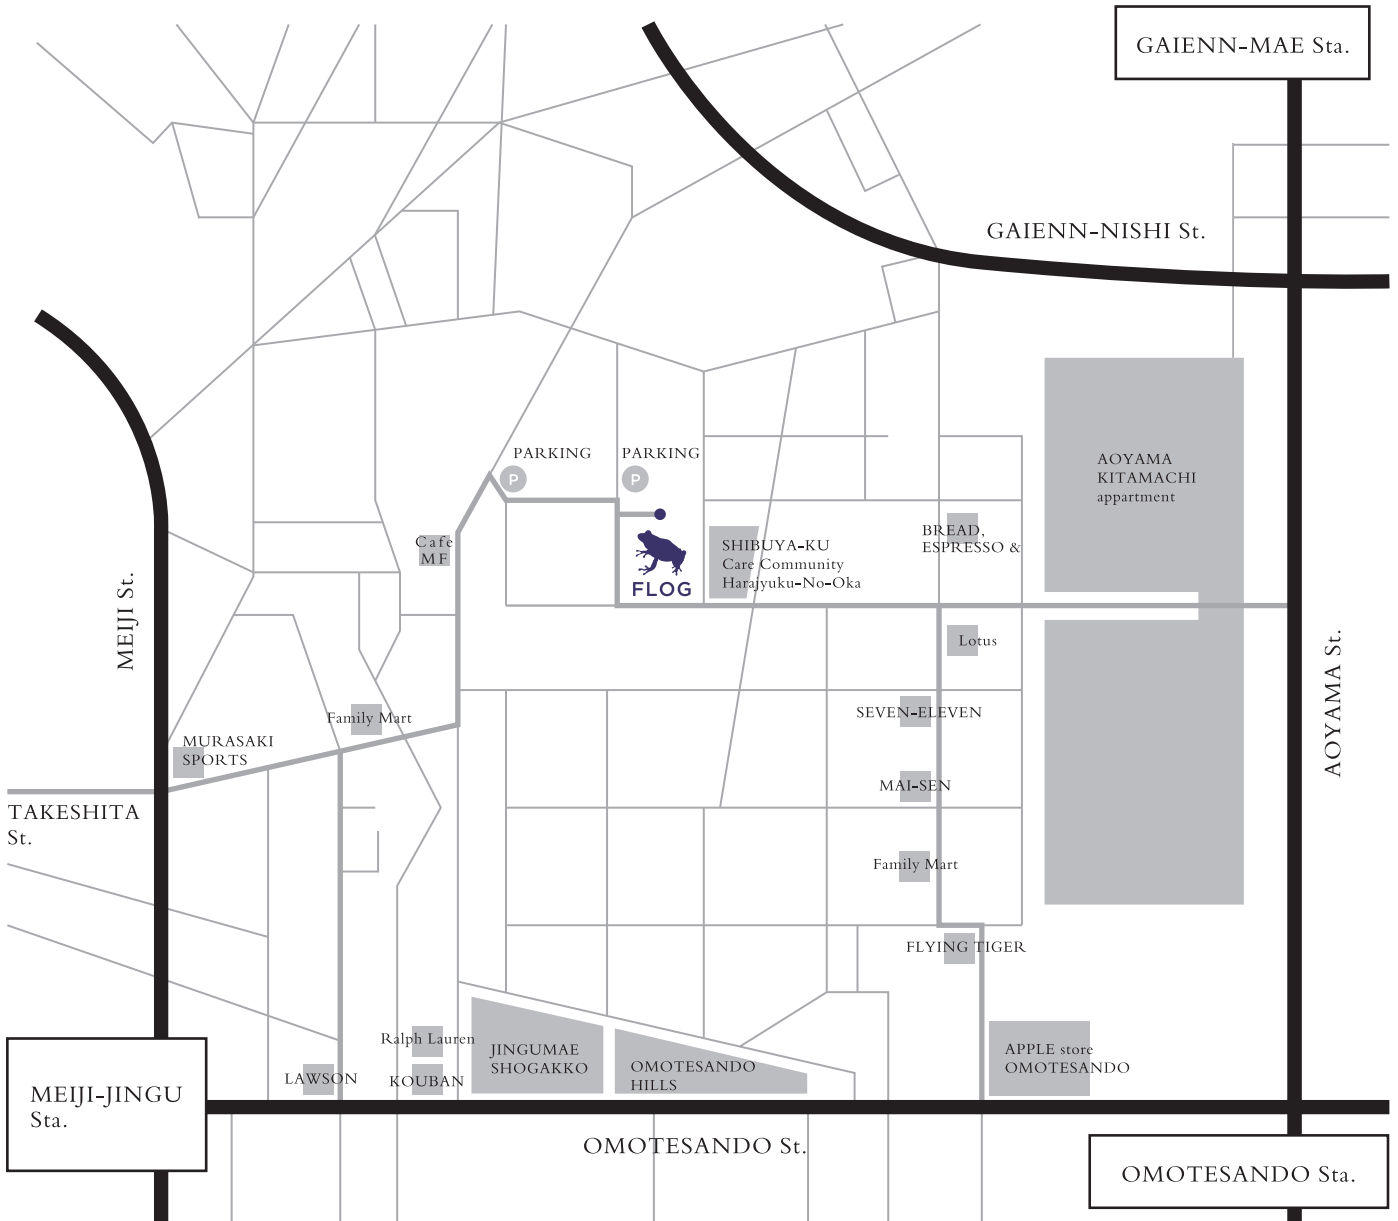

FROG

music production company

access

東京メトロ銀座線・半蔵門線・千代田線『表参道駅』A2 出口より徒歩 8 分
東京メトロ千代田線・副都心線『明治神宮前原宿駅』5 番出口より徒歩 7 分
東京メトロ銀座線『外苑前駅』3 番出口より徒歩 9 分

information

3-1-18, Vale Court Omotesando 106, Jingumae,
Shibuya-ku, Tokyo, 150-0001, Japan